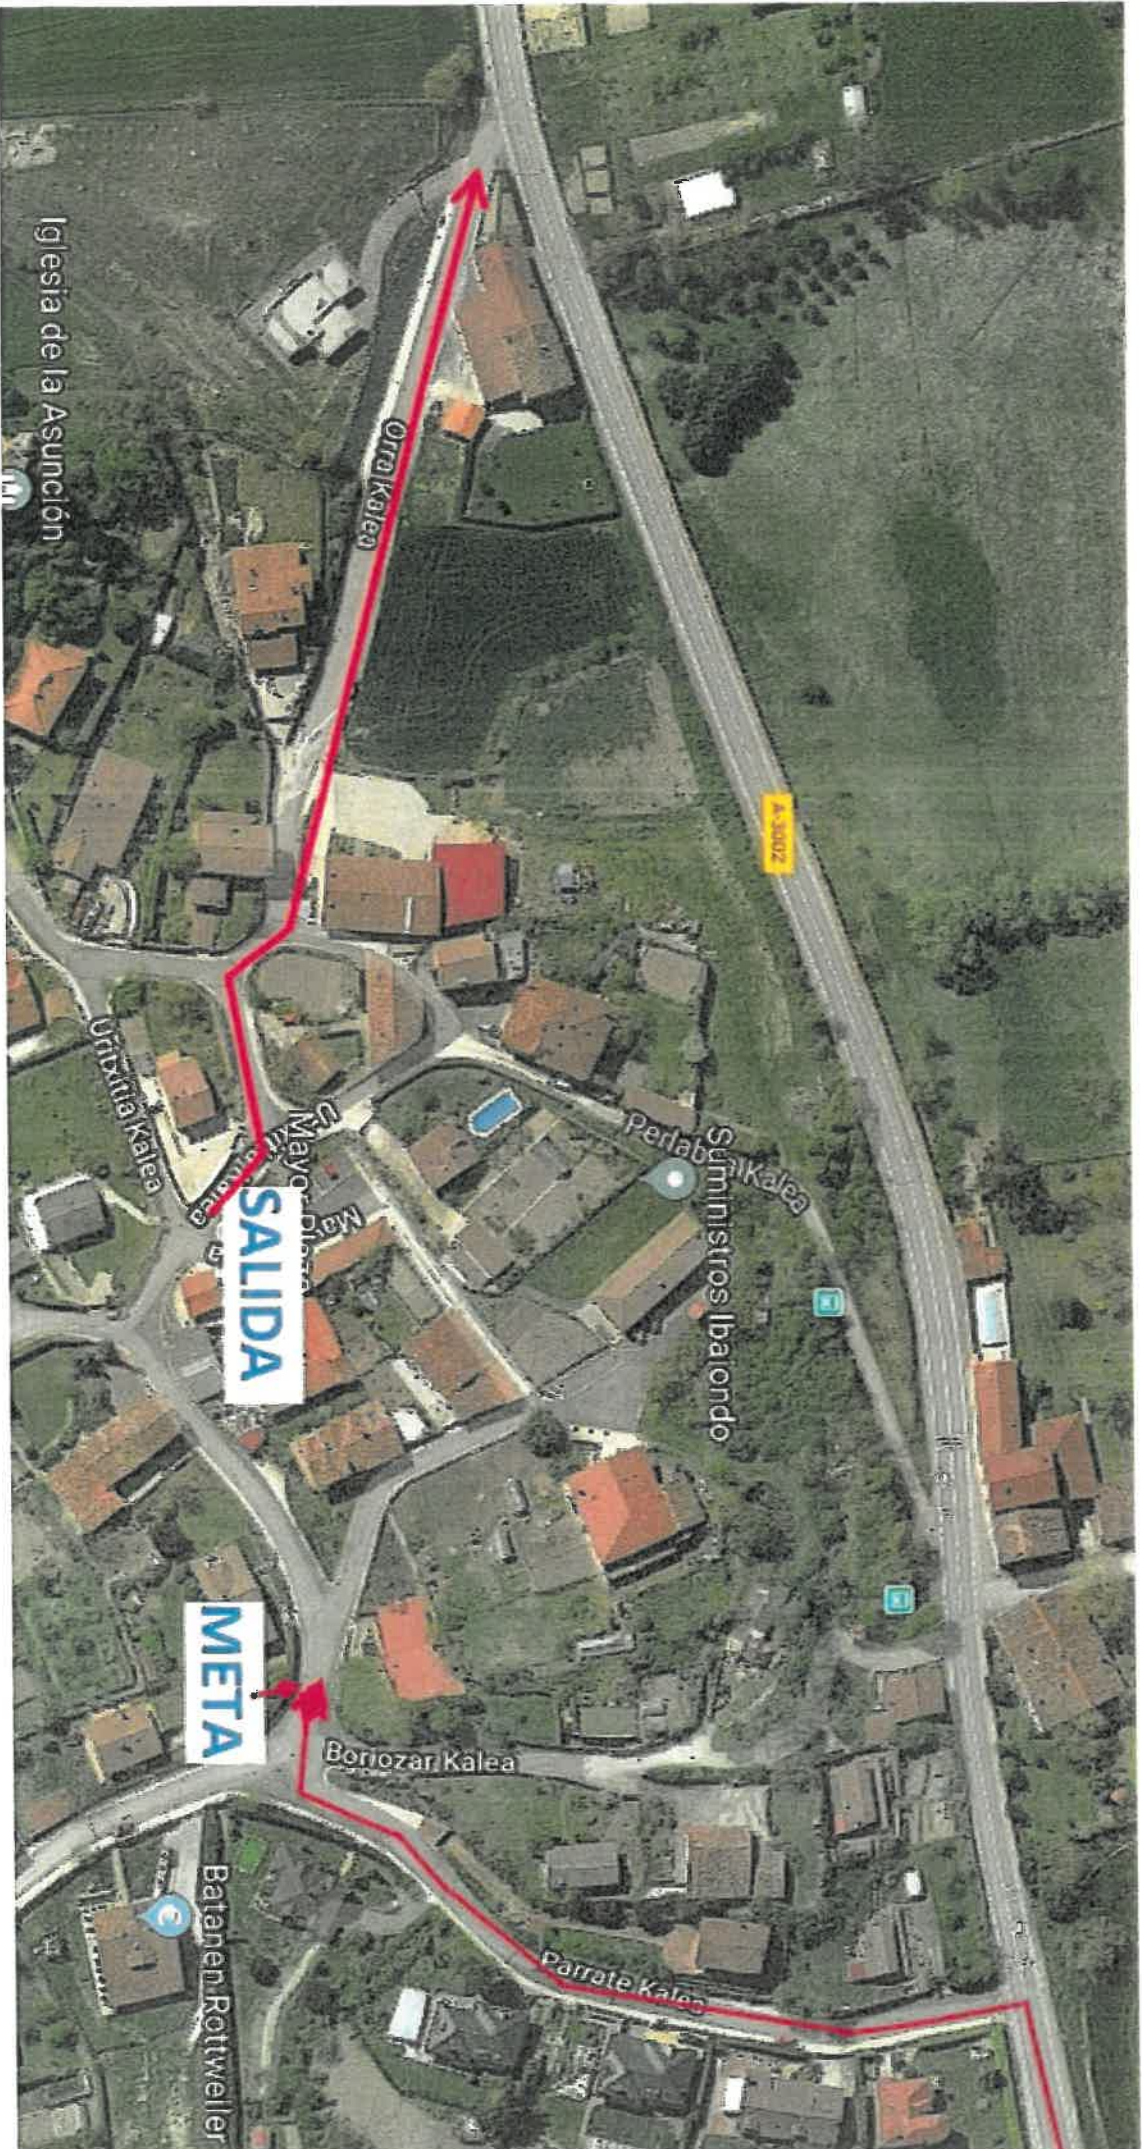

RUTOMETRO

TITULO DE LA PRUEBA:

1ª ETAPA

XLIII VUELTA A ALAVA

FECHA:

4 DE SEPTIEMBRE 2021

CADETE

16:00 H

CATEGORIAS:

CADETE MASCULINO

LOCALIDAD	Pers. Aux.	Ref. Carr.	Km. Carrera	Horario 38 km/h
ARROIABE				16:00
SALIDA URITXIKIA KALEA				16:00
GIRO IZQUIERDA ORRA KALEA				16:00
GIRO DERECHA ORRA KALEA				16:00
GIRO IZQUIERDA ORRA KALEA				16:00
GIRO IZQUIERDA A-3302	2			16:00
MENDIBIL	1	A-3002	1,23	16:02
DURANA GIRO DERECHA	2	A-3008	2,95	16:07
GIRO DERECHA	1	A-4027	3,59	16:08
RETANA	1	CARR. VECINAL	4,73	16:11
HASTA ESTACION DE RETANA	1	A-4009	5,84	16:14
GIRO DERECHA HASTA AMARITA	1	CARR. VECINAL		16:15
AMARITA	2	A-4010	7,13	16:17
C/ DE AMARITA A LA PRESA	1			
GIRO A LA DERECHA PASO ESTRECHO		CARR. VECINAL	7,75	16:18
GIRO A LA IZDA PASO ESTRECHO				16:18
CRUCE CON LA A-3002 GIRO A LA DERECHA	2	A-3002	8,36	16:20
GIRO A LA DERECHA	2	A-3002	9,15	16:21
ARROIABE GIRO IZQ. PARRATE KALEA	2		10,00	16:24
GIRO A LA DERECHA				
ARROIABE META. OBISPO DIAZ DE ESPADA KALEA	1		10,20	16:25

Iglesia de la Asunción

SALIDA

META

A-3002

Otra Kálea

Uribitza Kálea

Majordosa Kálea

Perlabar Kálea
Guminiustos Ibaondo

Boriozar Kálea

Parrote Kálea

Batanen Rottweiler