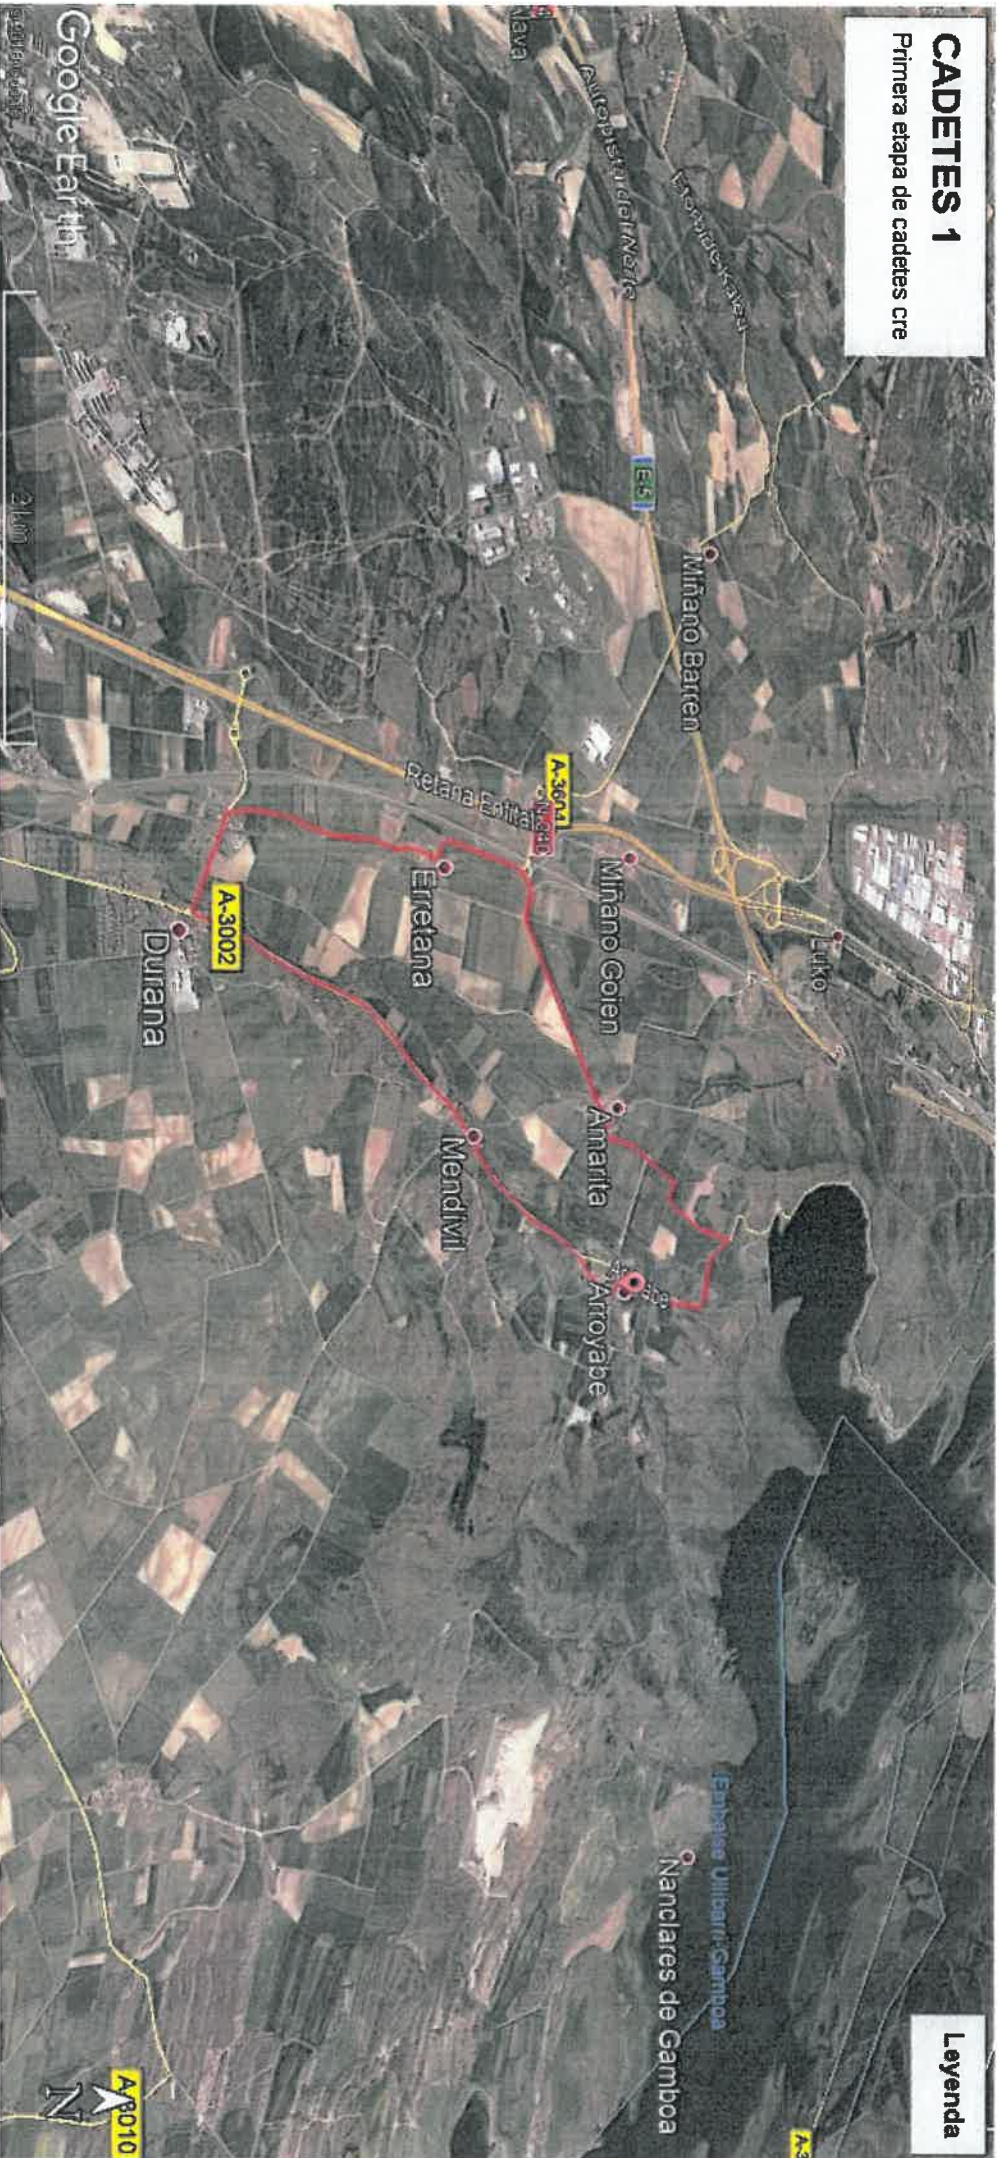

CADETES 1

Primera etapa de cadetes cre

Leyenda